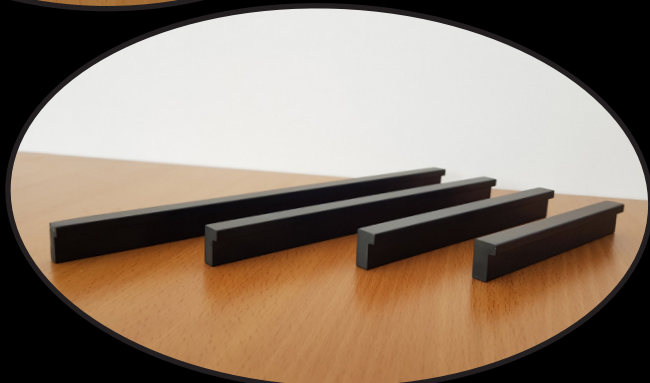

NOWOŚĆ!

Przypominamy o wprowadzonym do sprzedaży w roku 2019
uchwycie aluminiowym **AL006** w kolorze **Czarny Anodowany Matt**.

Kolor:	Rozstaw	Długość całkowita	Wysokość
 CZARNY	96 mm	120 mm	17 mm
	128 mm	150 mm	17 mm
 MC	160 mm	200 mm	17 mm
	192 mm	250 mm	17 mm

Oczywiście Model **AL006** w kolorze Aluminiowym występuje również w rozstawach:
224 mm, 256 mm, 288 mm, 320 mm.

www.leba-bialystok.pl