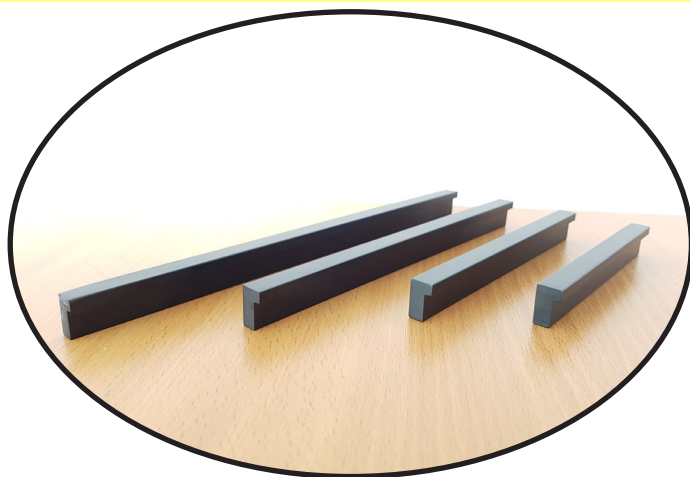

NOWOŚĆ!

Przypominamy o wprowadzonym do sprzedaży w roku 2019
uchwycie aluminiowym **AL006** w kolorze **Czarny Anodowany Matt**.

Kolor:	Rozstaw	Długość całkowita	Wysokość
 CZARNY	96 mm	120 mm	17 mm
	128 mm	150 mm	17 mm
 MC	160 mm	200 mm	17 mm
	192 mm	250 mm	17 mm

Oczywiście Model **AL006** w kolorze Aluminiowym występuje również w rozstawach:
224 mm, 256 mm, 288 mm, 320 mm.

www.leba-bialystok.pl