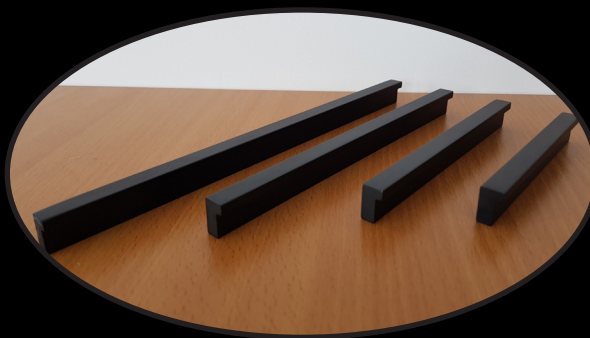

NOWOŚĆ!

Przypominamy o wprowadzonym do sprzedaży w roku 2019
uchwycie aluminiowym **AL006** w kolorze **Czarny Anodowany Matt**.

Kolor:	Rozstaw	Długość całkowita	Wysokość
 CZARNY	96 mm	120 mm	17 mm
	128 mm	150 mm	17 mm
 MC	160 mm	200 mm	17 mm
	192 mm	250 mm	17 mm

Oczywiście Model **AL006** w kolorze Aluminiowym występuje również w rozstawach:
224 mm, 256 mm, 288 mm, 320 mm.

www.leba-bialystok.pl