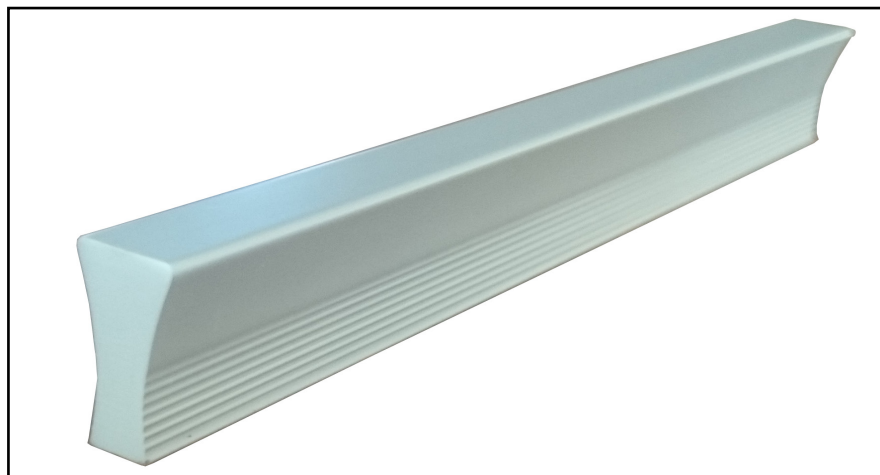

LEBA

Akcesoria meblowe LB

PROMOCJA!

ul. WYSOCKIEGO 69A, 15-168 BIAYSTOK
leba@zetobi.com.pl +85 6762313
www.leba-bialystok.pl

MARKETING:
IŁENDO RAFAŁ
lebarafal@gmail.com
604753088

UCHWYT Y625 - 128 mm

OSIĄGNIĘCIE ODPOWIEDNIEGO POZIOMU RÓWNOWAGI POMIĘDZY JAKOŚCIĄ A CENĄ JEST KLUCZEM DO SUKCESU NA RYNKU UCHWYTÓW MEBLOWYCH. UCHWYTY ALUMINIOWE CECHUJĄ SIĘ DELIKATNOŚCIĄ ORAZ NADAJĄ WNĘTRZOM NIE-POWTARZALNĄ GŁADKOŚĆ I LEKKOŚĆ.

TYLKO TERAZ:

1,51 zł/szt ~~2,00 zł/szt~~

POSIADAMY TEN UCHWYT JEDYNIĘ W ROZMIARZE 128 mm, w kolorze ALUMINIUM. ILOŚĆ OBJĘTA PROMOCJĄ: 15 tys. sztuk

LEBBA

SECURA KĄTOWA

STAWIAMY NA JAKOŚĆ.

NASZ PRODUKT CHARAKTERYZUJE SIĘ NAJWYŻSZEJ JAKOŚCI MATERIAŁEM GUMKI ORAZ STALI, KTÓRA MA ZACHOWANĄ GRUBOŚĆ GWARANTUJĄCĄ NAJWYŻSZĄ NOŚNOŚĆ NA RYNKU.

TYLKO TERAZ:

4,85 zł/szt ~~5,20 zł/szt~~

JEST TO UCHWYT SKŁADANY Z DWÓCH IDENTYCZNYCH RAMION - DZIĘKI TEMU PREZENTUJE ON NIEPRZECIĘTNY WYGLĄD NADAJĄC MEBLOM NOWOCZESNY DESIGN. UCHWYT WYSTĘPUJE W DWÓCH WERSJACH KOLORYSTYCZNYCH - INOX/INOX ORAZ INOX/CHROM. ZAPRASZAMY DO ZAKUPÓW.