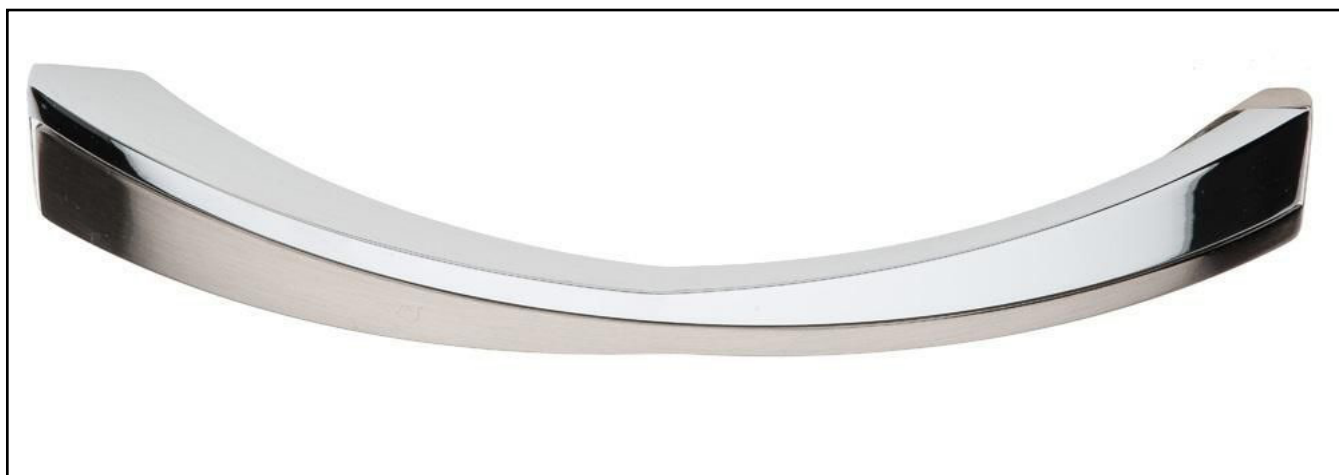

TYLKO TERAZ:

1,51 zł/szt ~~2,00 zł/szt~~

POSIADAMY TEN UCHWYT JEDYNIĘ W ROZMIARZE 128 mm, w kolorze ALUMINIUM. ILOŚĆ OBJĘTA PROMOCJĄ: 15 tys. sztuk

LEBBA

SECURA KĄTOWA

STAWIAMY NA JAKOŚĆ.

NASZ PRODUKT CHARAKTERYZUJE SIĘ NAJWYŻSZEJ JAKOŚCI MATERIAŁEM GUMKI ORAZ STALI, KTÓRA MA ZACHOWANĄ GRUBOŚĆ GWARANTUJĄCĄ NAJWYŻSZĄ NOŚNOŚĆ NA RYNKU.

TYLKO TERAZ:

0,13 zł/szt

PRZY ZAKUPIE
50 TYS. SZTUK:

0,12 zł/szt

CENA OBOWIĄZUJĘ PRZY ZAKUPIE PEŁNEGO OPAKOWANIA (2 TYS. SZTUK). ILOŚĆ OBJĘTA PROMOCJĄ: 300 Tys. sztuk

LEBBA

UCHWYT HD200 - 128 mm.

PROMOCJA
„NA START”

TYLKO TERAZ:

4,85 zł/szt ~~5,20 zł/szt~~

JEST TO UCHWYT SKŁADANY Z DWÓCH IDENTYCZNYCH RAMION - DZIĘKI TEMU PREZENTUJE ON NIEPRZECIĘTNY WYGLĄD NADAJĄC MEBLOM NOWOCZESNY DESIGN. UCHWYT WYSTĘPUJE W DWÓCH WERSJACH KOLORYSTYCZNYCH - INOX/INOX ORAZ INOX/CHROM. ZAPRASZAMY DO ZAKUPÓW.