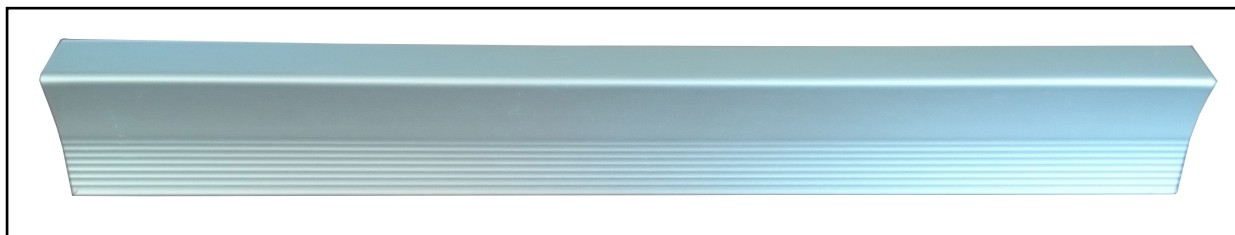

LEBA

Akcesoria meblowe LB

PROMOCJA!

ul. WYSOCKIEGO 69A, 15-168 BIAYSTOK
leba@zetobi.com.pl +85 6762313
www.leba-bialystok.pl

MARKETING:
IŁENDO RAFAŁ
lebarafal@gmail.com
604753088

UCHWYT Y625 - 128 mm

OSIĄGNIĘCIE ODPOWIEDNIEGO POZIOMU RÓWNOWAGI POMIĘDZY JAKOŚCIĄ A CENĄ JEST KLUCZEM DO SUKCESU NA RYNKU UCHWYTÓW MEBLOWYCH. UCHWYTY ALUMINIOWE CECHUJĄ SIĘ DELIKATNOŚCIĄ ORAZ NADAJĄ WNĘTRZOM NIE-POWTARZALNĄ GŁADKOŚĆ I LEKKOŚĆ.

TYLKO TERAZ:

1,51 zł/szt ~~2,00 zł/szt~~

POSIADAMY TEN UCHWYT JEDYNIĘ W ROZMIARZE 128 mm, w kolorze ALUMINIUM. ILOŚĆ OBJĘTA PROMOCJĄ: 15 tys. sztuk

LEBBA

SECURA KĄTOWA

STAWIAMY NA JAKOŚĆ.

NASZ PRODUKT CHARAKTERYZUJE SIĘ NAJWYŻSZEJ JAKOŚCI MATERIAŁEM GUMKI ORAZ STALI, KTÓRA MA ZACHOWANĄ GRUBOŚĆ GWARANTUJĄCĄ NAJWYŻSZĄ NOŚNOŚĆ NA RYNKU.

TYLKO TERAZ:

4,85 zł/szt ~~5,20 zł/szt~~

JEST TO UCHWYT SKŁADANY Z DWÓCH IDENTYCZNYCH RAMION - DZIĘKI TEMU PREZENTUJE ON NIEPRZECIĘTNY WYGLĄD NADAJĄC MEBLOM NOWOCZESNY DESIGN. UCHWYT WYSTĘPUJE W DWÓCH WERSJACH KOLORYSTYCZNYCH - INOX/INOX ORAZ INOX/CHROM. ZAPRASZAMY DO ZAKUPÓW.