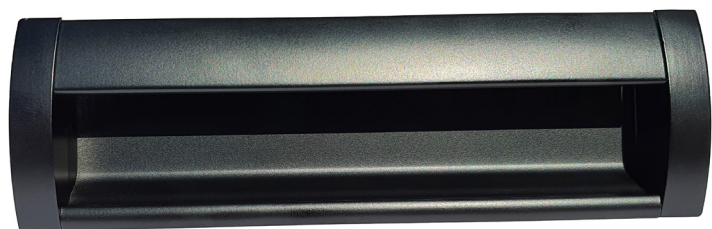

## Uchwyt AL-326B

jeden z najbardziej popularnych modeli uchwytów wpuszczanych we front doczekał się nowocześniejszej odmiany w anodzie czarnej. Uchwyt wykonany z materiału "Aluminium" zapewnia jakość na lata, a nowe pokrycie oryginalny design

Dostępne rozstawy:  
128 mm

## UCHWYT HD-69

Uniwersalna opływowa powierzchnia, ponadczasowe zaoblenia, elegancki wygląd oraz duży wybór rozmiarów to tylko niektóre zalety tego modelu. Uchwyt wykonany z materiału ZNAŁowego zapewnia komfort użytkowania oraz trwałość na lata.

## GAŁKA KN-05

Przypominamy również o gałkach - dostępne kolory: chrom, aluminium, satyna oraz czarny