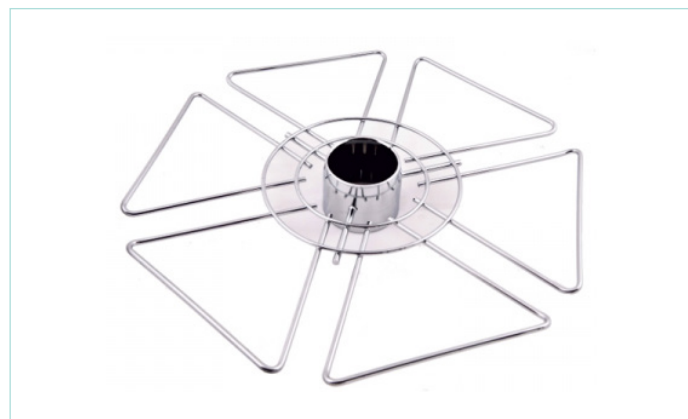

F.H.U. LEBA

SALE

**KOSZ BJ-07**

OCIEKARKA L=50

**KOSZ BJ-14**

KOSZ CENTRALNY NA RURE FI50

**KOSZ BJ-38**

KOSZYK DO PAPIERU I FOLII

**KOSZ BJ-13**

KOSZ DO KIELISZKÓW NA RURĘ FI50

**KOSZ POTRÓJNY**

ZAWIESZKOWY DUŻY

**KOSZ BJ-09**

PODWÓJNY DUŻY

**KOSZ BJ-43**

KOSZ BOCZNY NA RURĘ FI50