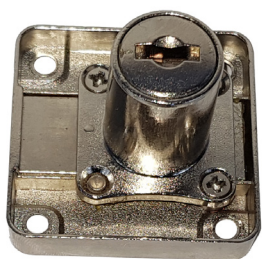

NOWOŚĆ !

ZAMEK 138 - ZNALOWY ODLEW

Błaszka kątowa i nakładka w zestawie.

*Zamek 19*22 o wadze 69gram spełni wymagania najbardziej wymagających klientów !*

Do każdego zamka dołączone są 2 indywidualne klucze. Wszystkie kombinacje są tworzone w systemie „Master Key” dzięki czemu możemy Państwu zaproponować również skorzystanie z opcji dokupienia klucza „Master” (którym będzie można otworzyć wszystkie zamki). Jest to niezwykle użyteczne nie tylko w biurach..

Najwyższej jakości zamek bębnowy wierzchni, wykonany w technologii znalowego odlewu, do którego zapewniamy też możliwość dokupienia dodatkowego klucza typu: „MASTER KEY”.

estetyczny wygląd

prosty montaż