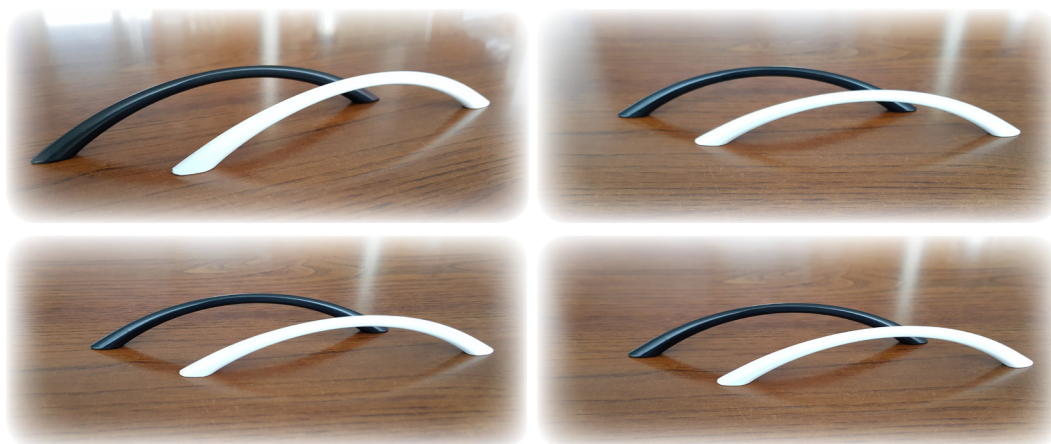

NOWOŚĆ 2019!

Przedstawiamy Państwu uchwyty HD-02 w kolorach czarnym i białym. Uchwyt występuje w 2 rozstawach: 96 mm oraz 128 mm. Jest to uzupełnienie dynamicznie rozwijanej przez nasze przedsiębiorstwo oferty opierającej się na białym i czarnym designie.

CZARNO NA BIAŁYM

KRATKA MEBLOWA	WIESZAKI MEBLOWE CH-05, CH-04, CH-01, CH-09, CH-08	UCHWYT MEBLOWY HD-42
60 x 480, 80 x 480, 60 x 245	Wszystkie wymienione modele wieszaków występują w kolorze czarnym oraz białym !	dostępne w kolorach białym i czarnym w 2 rozstawach (128 mm, 96 mm)

LISTWA ALUMINIOWA
Dostępna listwa kątowna, boczna, szczelinowa: Nowy profil w kolorach czarnym i białym, oraz listwa PFL w kolorze czarnym.

Podnośnik meblowy "LBV"

NÓŻKA ALUMINIOWA
Nóżka biała i czarna - 40x40.
Wysokość H-60, H-100, H-150

Odbojnik magnetyczny i kauczukowy

NOGA ALUMINIOWA
noga biała i czarna - 710,820,1100